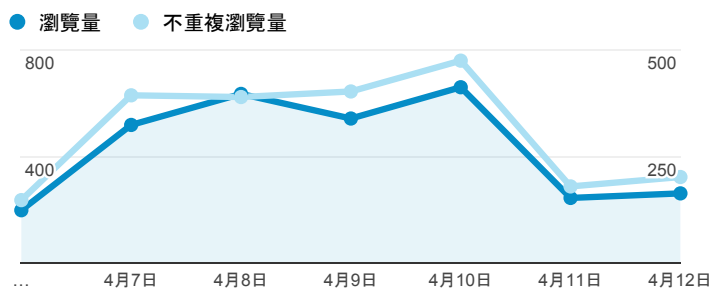

報表02_流量

2015年4月6日 - 2015年4月12日

所有工作階段
100.00%

瀏覽量和文件內容載入時間 (毫秒)

瀏覽量和造訪

瀏覽量和不重複瀏覽量

造訪和新造訪率 (依 服務供應商 分組)

服務供應商	工作階段	瀏覽量
taipei taiwan	546	1,044
ministry of education computer center	502	955
tfn media co. ltd.	103	288
reach and range inc.	63	134
taiwan mobile co. ltd.	61	144
panchiao taipei hsien taiwan	55	99
mobile business group	47	96
kbro co. ltd.	24	31
chunghwa telecom data communication business group	23	51
time warner cable internet llc	11	15

造訪和瀏覽量 (依 分享網址 分組)

分享網址	工作階段	瀏覽量
eportfolio.tku.edu.tw/	1,038	1,805
ep.tku.edu.tw/index_detail_share.aspx?id=537C19E76E8126BF	114	117
ep.tku.edu.tw/index_detail_share.aspx?id=0857AE920B259F8E	67	79
ep.tku.edu.tw/	56	197
eportfolio.tku.edu.tw/index_detail.aspx?category=17&srv=3	25	46
eportfolio.tku.edu.tw/index.aspx	18	112
ep.tku.edu.tw/index_detail.aspx?category=13&pg=1&srv=3	15	41
eportfolio.tku.edu.tw/index_detail.aspx?category=10&srv=3	13	19
ep.tku.edu.tw/index_detail.aspx?category=all&pg=2&srv=3	11	91
ep.tku.edu.tw/index_detail.aspx?srv=3	9	45