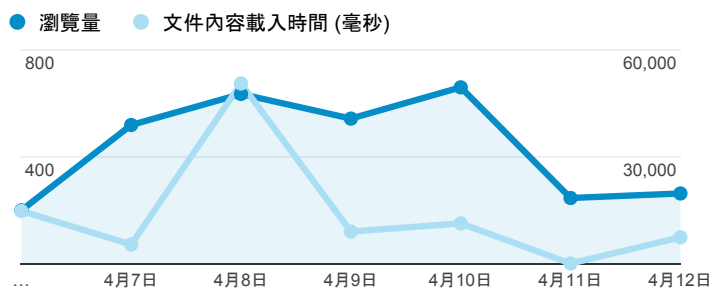

報表02_流量

2015年4月6日 - 2015年4月12日

所有工作階段
100.00%

瀏覽量和文件內容載入時間 (毫秒)

瀏覽量和造訪

瀏覽量和不重複瀏覽量

造訪和新造訪率 (依 服務供應商 分組)

服務供應商	工作階段	瀏覽量
taipei taiwan	546	1,044
ministry of education computer center	502	955
tfn media co. ltd.	103	288
reach and range inc.	63	134
taiwan mobile co. ltd.	61	144
panchiao taipei hsien taiwan	55	99
mobile business group	47	96
kbro co. ltd.	24	31
chunghwa telecom data communication business group	23	51
time warner cable internet llc	11	15

造訪和瀏覽量 (依 分享網址 分組)

分享網址	工作階段	瀏覽量
eportfolio.tku.edu.tw/	1,038	1,805
ep.tku.edu.tw/index_detail_share.aspx?id=537C19E76E8126BF	114	117
ep.tku.edu.tw/index_detail_share.aspx?id=0857AE920B259F8E	67	79
ep.tku.edu.tw/	56	197
eportfolio.tku.edu.tw/index_detail.aspx?category=17&srv=3	25	46
eportfolio.tku.edu.tw/index.aspx	18	112
ep.tku.edu.tw/index_detail.aspx?category=13&pg=1&srv=3	15	41
eportfolio.tku.edu.tw/index_detail.aspx?category=10&srv=3	13	19
ep.tku.edu.tw/index_detail.aspx?category=all&pg=2&srv=3	11	91
ep.tku.edu.tw/index_detail.aspx?srv=3	9	45