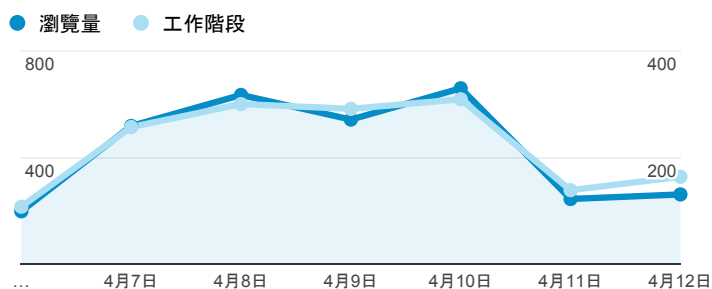

報表02_流量

2015年4月6日 - 2015年4月12日

所有工作階段
100.00%

瀏覽量和文件內容載入時間 (毫秒)

瀏覽量和造訪

瀏覽量和不重複瀏覽量

造訪和新造訪率 (依 服務供應商 分組)

服務供應商	工作階段	瀏覽量
taipei taiwan	546	1,044
ministry of education computer center	502	955
tfn media co. ltd.	103	288
reach and range inc.	63	134
taiwan mobile co. ltd.	61	144
panchiao taipei hsien taiwan	55	99
mobile business group	47	96
kbro co. ltd.	24	31
chunghwa telecom data communication business group	23	51
time warner cable internet llc	11	15

造訪和瀏覽量 (依 分享網址 分組)

分享網址	工作階段	瀏覽量
eportfolio.tku.edu.tw/	1,038	1,805
ep.tku.edu.tw/index_detail_share.aspx?id=537C19E76E8126BF	114	117
ep.tku.edu.tw/index_detail_share.aspx?id=0857AE920B259F8E	67	79
ep.tku.edu.tw/	56	197
eportfolio.tku.edu.tw/index_detail.aspx?category=17&srv=3	25	46
eportfolio.tku.edu.tw/index.aspx	18	112
ep.tku.edu.tw/index_detail.aspx?category=13&pg=1&srv=3	15	41
eportfolio.tku.edu.tw/index_detail.aspx?category=10&srv=3	13	19
ep.tku.edu.tw/index_detail.aspx?category=all&pg=2&srv=3	11	91
ep.tku.edu.tw/index_detail.aspx?srv=3	9	45